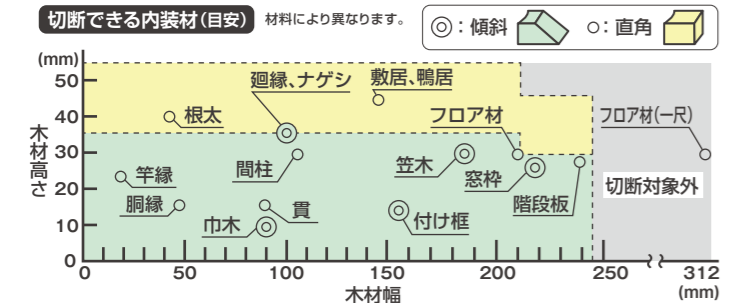

照射範囲が広くて作業しやすい 内蔵式ツインLEDライト搭載

本体内蔵式により、作業時・運搬時等にライトが邪魔になりません。作業に応じて、両側点灯・片側点灯が選べます。

狭い現場でも作業しやすい スライド方式採用

パイプ固定のスライド方式で、狭い現場や壁際でもワイドな切断が可能です。

墨線合わせに役立つ レーザーマーカ

自動消灯機能付

コードレスの新常識 電池1つで 36vと18v どちらもOK!

36V ↔ 18Vの自動切替^{※1}

※1 2020年2月現在、国内電動工具メーカーにおいて。(当社調べ) (165mmクラスコードレス卓上スライド丸のこ) ※2 2020年2月現在、国内電動工具メーカーにおいて。(当社調べ) (165mmクラスコードレス卓上スライド丸のこ 八寸切り) ※3 騒音値: SPF (2×10) 直角切断時 (条件により異なります) ※4 数値は参考値です (材料や条件により異なります)