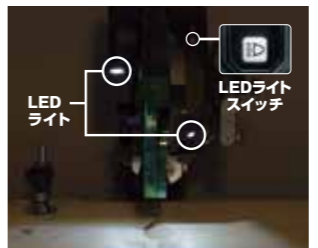

照射範囲が広くて作業しやすい 内蔵式ツインLEDライト搭載

本体内蔵式により、作業時・運搬時等にライトが邪魔になりません。作業に応じて、両側点灯・片側点灯が選べます。

狭い現場でも作業しやすい スライド方式採用

パイプ固定のスライド方式で、狭い現場や壁際でもワイドな切断が可能です。

墨線合わせに役立つ レーザーマーカ

自動消灯機能付

コードレスの新常識 電池1つで 36vと18v どちらもOK!

36V ↔ 18Vの自動切替^{※1}