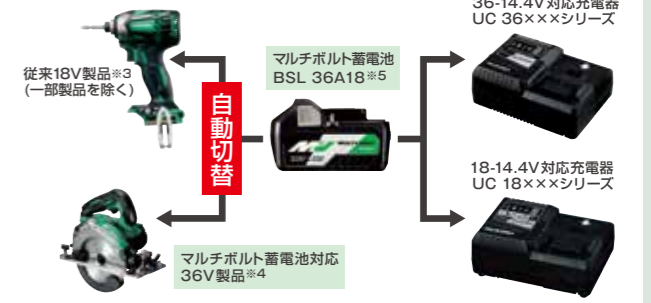

従来の充電器で充電可能

小形・軽量

安心の電池2年保証^{※4}

※1 工具本体により自動で切り替わります。 ※2 マルチボルト蓄電池対応36V製品
※3 コードレスファン (UF 18DSDL)にはご使用できません。無理に取付けると故障の原因になります。
※4 従来の蓄電池 (BSL 3620/3626/3660およびBSL 18XX、BSL 14XXシリーズ)はご使用になれません。
※5 従来の36V製品 (BSL 3620、BSL 3626、BSL 3660)はご使用になれません。
※2年保証は、BSL 1460、BSL 1860、BSL 3660、BSL 36A18、BSL 36B18のみ対象です。
お買い上げ日から2年間または充電回数1,500回以内の電池を保証します (ただし、いずれか先に到達するまでの期間) 取扱説明書に従った正常なご使用状態で故障した場合に、保証書記載内容に基づき保証いたします。詳しくは、保証書をご確認ください。