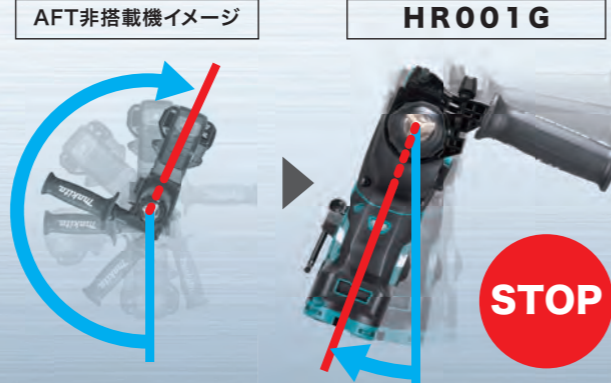

AFT 振り回され低減

ビットロック時の振り回され
を加速度センサーが感知し
「モータを自動停止」※6

AFT機能の
動画がご覧に
なれます。

AFT非搭載機イメージ **HR001G**