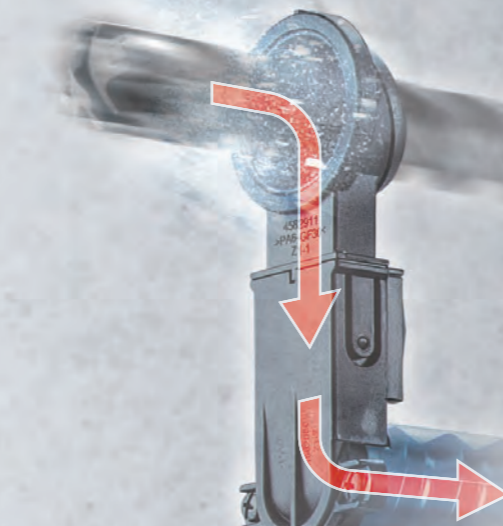

本カタログに掲載の価格は全て標準小売価格(消費税別)です。 ヒューマンハードウェアのマキタ 人の暮らしとすまいるのために……

AC機を超える 穴あけスピード

穴あけスピード
約**30%**
アップ

超硬ドリルφ18/深さ60mm
コンクリート・圧縮強度40MPa 穴あけ
(当社AC機比)

HR001G 130

AC従来機 100

遅 穴あけ速度 速

BL MOTOR
BLモータのパワーを最大限に発揮