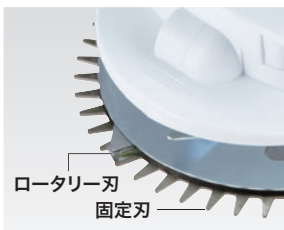

ヒューマンハードウェアのマキタ
人の暮らしとすまいのために……

作業性の良い集草ボックス

ワンタッチで簡単脱着。
芝捨てラクラク。

手で芝を押込み、約60%
まで圧縮。芝捨て回数低減。

集草ボックス容量
8.4L

ハンドル伸縮幅
310mm

工具レスダストカバー

工具レスで芝詰まりを
サッと除去。

スムーズな取り回し

コンパクト収納

壁際や敷石周りの芝刈可能

集草ガイド
取付け可能

集草ガイドを外せば際刈りにも対応。

際刈り幅

集草ガイドなし

前1mm 横1mm

集草ガイドあり

前5mm 横6mm

ロータリー刃
固定刃

はさみロータリー刃

固定刃と回転するロータリー刃で芝生を
狭み刈るため、切れ味シャープ。際刈り時も
ロータリー刃が壁に当たらず安心。

簡単刃高さ調整(7段階)
10mm~40mm

集草ガイド

低騒音76dB
固定刃に滑りの良い
特殊コーティング&
レーザースリット採用。