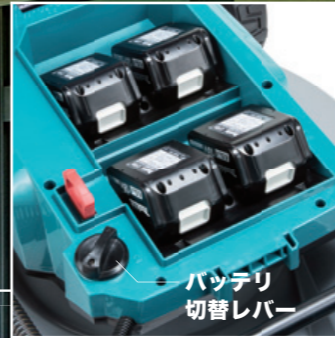

- 2スピード切替
- バッテリー残容量表示
- 電源スイッチ
- 速度調整レバー
- インジケータ付集草ボックス
- 芝が少ない
- 芝が多い

Lithium-ion
18V + 18V → 36V

**バッテリーは最大
4個装着可能**

(バッテリー2個で駆動/バッテリー別売)

低騒音 ※1
85/94dB

低速時/高速時(MLM462D)
MLM532D 86/93dB
MLM533D 87/91dB