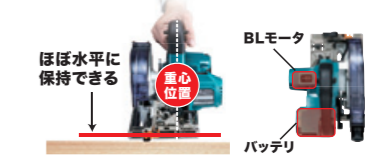

浅い切込み深さでも、集じん率が変わらない。

リフォームにも活躍
各種、集材材・合板の切断に。

最大切込深さ
47mm
【90°時】

平行定規がピタッと止まる

「テーパ形状+面」で抑え、
平行定規のガタつきを軽減。

精度が高まる最適バランス

ほぼ水平に
保持できる

重心位置